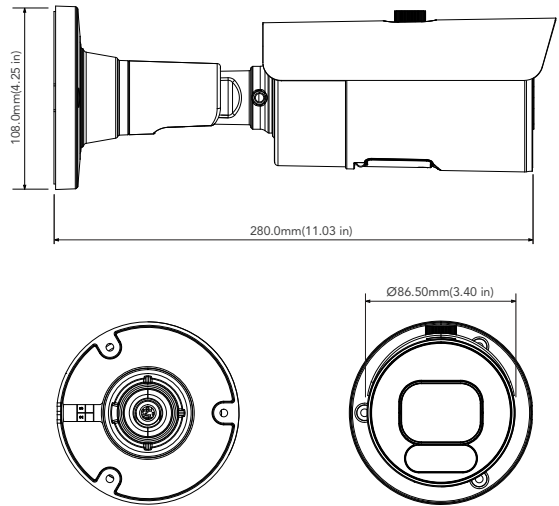

True Day & Night을 지원하는 IR 컷 필터를 채택하였고 스마트 IR은 야간 최대 35M 가시거리를 제공 합니다.

환경에 따라 최적의 이미지를 획득할 수 있도록 3DNR, True WDR, HLC, BLC 기능을 제공 합니다.

카메라에 탑재된 지능형 영상분석 기능을 통해 다양한 영상 감시 시나리오를 구성할 수 있습니다.

독립형 레코딩 어플리케이션을 위한 Micro SD 메모리카드 슬롯을 내장하고 있습니다.

내구성과 디자인이 뛰어난 브라켓 제품을 선택사양 상품으로 선택할 수 있습니다.

주요 기능

- 8MP 3840x2160 @ 30fps
- 최대 해상도 : 3840x2160
- 렌즈 : 2.7~13.5mm 전동줌
- 비디오 코덱 H.265/H.264
- 트리플 스트림 지원 : 메인, 서브, 모바일
- 화이트 LED 라이트
- IR 가시거리 최대 35M
- True Day & Night IR 컷필터
- 3D DNR, True WDR, BLC, HLC, ROI 인코딩
- 지능형 영상분석 기능 지원
- 오디오 입출력 : 입출력 (RCA) 각 1개
- 알람 입출력 : 각 1개
- Micro SD 카드 슬롯 내장
- 리셋 버튼 내장
- 방수방진 등급 IP 67
- 입력전원 : PoE(802.3af, <6W) / DC12V
- 작동 온도 : -30 ~ 55도
- 모바일 앱 지원 : 안드로이드, iOS
- NDA A 적합

제품 크기

Unit : mm (inch)

선택 사양 악세서리

AVM-JB-BE-L1
경선 박스

AVM-HWM-E-L1
헤비듀티
벽부형 브라켓

AVM-HCM-E-L1
천정형 브라켓

AVM-JB-DUAL-UL1
듀얼 경선박스

AVM-POM-A1
폴 마운트 브라켓