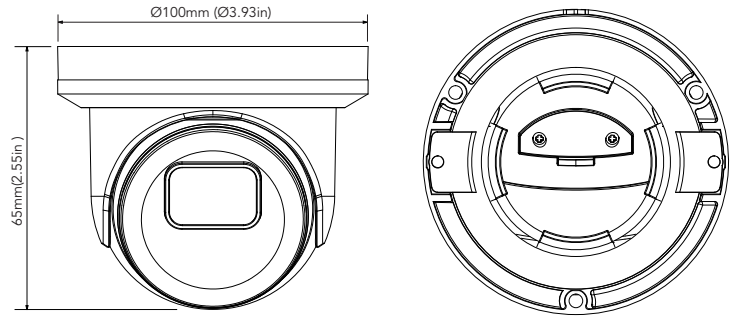

AVC-NPE51F28
5MP H.265 FIXED LENS EYEBALL NETWORK CAMERA

AVYCON AI
Infinite Star

5MP H.265 고정렌즈 아이볼 네트워크 카메라

AVC-NPE51F28은 5MP H.265 2.8mm 고정렌즈 네트워크 카메라입니다.
InfiniteStar 이미지 센서를 탑재하여 저조도 환경에서도 선명한 영상을 제공 합니다.
True Day & Night을 지원하는 IR 컷 필터를 채택하였고 스마트 IR은 야간 최대 30M 가시거리를 제공 합니다.
환경에 따라 최적의 이미지를 획득할 수 있도록 3DNR, True WDR, HLC, BLC 기능을 제공 합니다.
카메라에 탑재된 지능형 영상분석 기능을 통해 다양한 영상 감시 시나리오를 구성할 수 있습니다.
독립형 레코딩 어플리케이션을 위한 Micro SD 메모리카드 슬롯을 내장하고 있습니다.
내구성과 디자인이 뛰어난 브라켓 제품을 선택사양 상품으로 선택할 수 있습니다.

주요 기능

- 5MP 2880x1620 @30fps
- 최대 해상도 : 2880x1620
- 렌즈 : 2.8mm
- 비디오 코덱 H.265/H.264
- 트리플 스트림 지원 : 메인, 서브, 모바일
- IR 가시거리 최대 30M
- True Day & Night IR 컷필터
- 3D DNR, True WDR, BLC, HLC, ROI 인코딩
- 지능형 영상분석 기능 지원
- 마이크 내장
- Micro SD 카드 슬롯 내장
- 리셋 버튼 내장
- 방수방진 등급 IP 67
- 입력전원 : PoE(802.3af, <6W) / DC12V
- 작동 온도 : -30 ~ 55도
- 모바일 앱 지원 : 안드로이드, iOS
- NDA A 적합

제품 크기

Unit : mm (inch)

선택 사양 악세서리

AVM-JB-BE-S1
경선 박스

AVM-CWM-EV-S1
벽부형 브라켓

AVM-HWM-E-S1
헤비듀티
벽부형 브라켓

AVM-HCM-E-S1
천정형 브라켓

AVM-JB-DUAL-US1
듀얼 경선박스