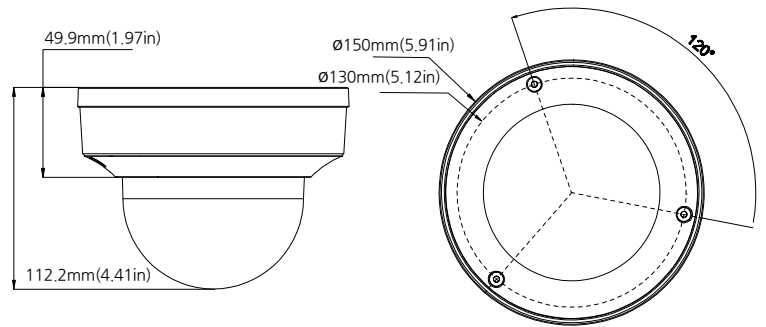

주요 기능

- 5MP 2880x1620 @ 30fps
- 최대 해상도 : 2880x1620
- 렌즈 : 2.7~13.5mm 전동줌 렌즈
- 비디오 코덱 H.265/H.264
- 트리플 스트림 지원 : 메인, 서브, 모바일
- IR 가시거리 최대 30M
- True Day & Night IR 컷필터
- 3D DNR, True WDR, BLC, HLC, ROI 인코딩
- 지능형 영상분석 기능 지원
- 오디오 입출력 : 입출력 (RCA) 각 1개
- 알람 입출력 : 각 1개
- Micro SD 카드 슬롯 내장
- 리셋 버튼 내장
- 방수방진 등급 IP 67
- 입력전원 : PoE(802.3af, <6W) / DC12V
- 작동 온도 : -30 ~ 55도
- 모바일 앱 지원 : 안드로이드, iOS
- NDA A 적합

제품 크기

Unit : mm(inch)

선택 사양 악세서리

AVM-JB-V-L1
경선 박스

AVM-CWM-EDV-L1
벽부형 브라켓

AVM-HWM-V-L1
헤비듀티
벽부형 브라켓

AVM-HCM-V-L1
천정형 브라켓

AVM-RM-V-L1
천정 매입형 브라켓