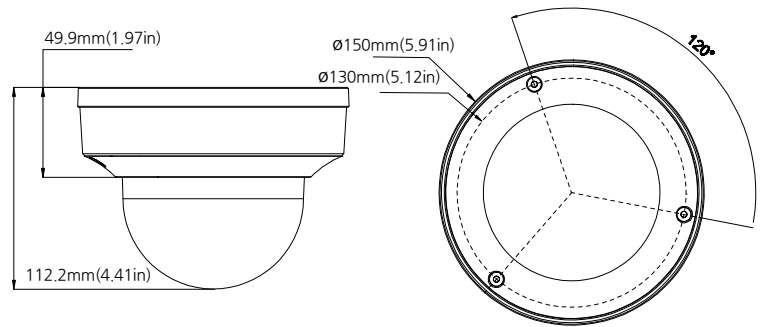

제품 크기

Unit : mm(inch)

선택 사양 악세서리

AVM-JB-V-L1
경선 박스

AVM-CWM-EDV-L1
벽부형 브라켓

AVM-HWM-V-L1
헤비듀티
벽부형 브라켓

AVM-HCM-V-L1
천정형 브라켓

AVM-RM-V-L1
천정 매립형 브라켓