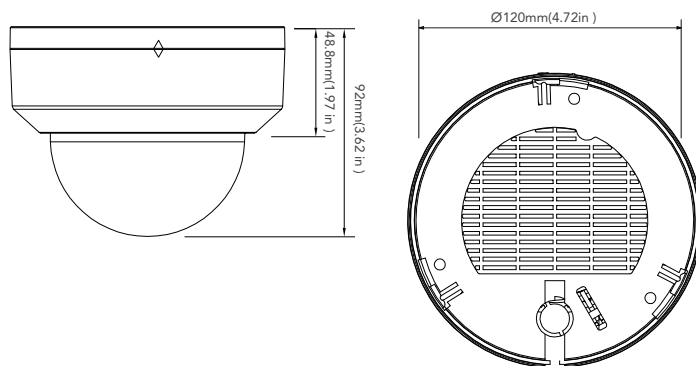

제품 크기

Unit : mm(inch)

선택 사양 악세서리