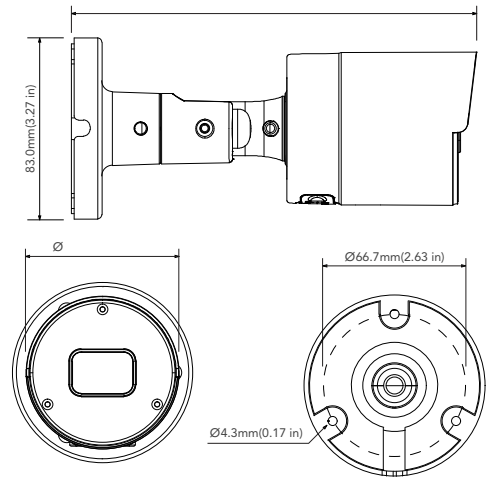

내구성과 디자인이 뛰어난 브라켓 제품을 선택사양 상품으로 선택할 수 있습니다.

주요 기능

- 8MP 3840 x 2160
- 렌즈 : 2.8mm
- HD-TVI / CVI / AHD / CVBS(아날로그)
- DIP 스위치
- IR 가시거리 최대 20M
- True Day & Night IR 컷필터
- 2D DNR, DWDR, BLC
- 방수방진 등급 IP 67
- 입력전원 : DC12V
- NDA A 적합

제품 크기

Unit : mm(inch)

선택 사양 악세서리

AVM-JB-BE-S1
경선 박스

AVM-HWM-E-S1
헤비듀티
벽부형 브라켓

AVM-HCM-E-S1
천정형 브라켓

AVM-POM-A1
폴 마운트 브라켓

AVM-CRM-A1
코너 마운트 브라켓

기술 사양

CAMERA	
이미지 센서	1/2.7" Progressive Scan CMOS
화소수	8MP
이미지 해상도	3840 x 2160
비디오출력	1채널 BNC 출력 단자
비디오 시스템	NTSC / PAL
셔터 스피드	1/15s to 1/50,000s
IR 가시거리	최대 20M
비디오 포맷	HD-TVI / AHD / CVI / CVBS (아날로그)
프레임레이트	15 FPS@8MP / 30FPS@CVBS (아날로그)
최저조도	컬러 : 0.05 lux@F1.2(AGC ON), 흑백 : 0Lux with IR ON
렌즈	2.8mm
렌즈 마운트	M12
화각	105.41°
S/N Ratio	39dB
기능제어	OSD, Control over Coax (UTC)
IMAGE	
Day & Night	EXT / Auto / Color / BW (흑백)
WDR	DWDR
Digital NR	지원
Auto Gain Control (AGC)	지원
자동 화이트 밸런스(AWB)	지원
역광보정(BLC)	지원
Edge Brightness Compensation	지원
안개제거	미지원
HLC	미지원
선명도	지원
미러 이미지	지원
스마트 IR	지원
이미지 설정	지원
결함 수정	자동/ 수동
GENERAL	
오디오	미지원
오디오 범위	미지원
각도조절	가능
입력 전압	DC 12V (±10%)
소비전력	최대 5W
방진방수 등급	IP67
작동 기온	-30°~55° C
제품 크기	186mm x 70mm