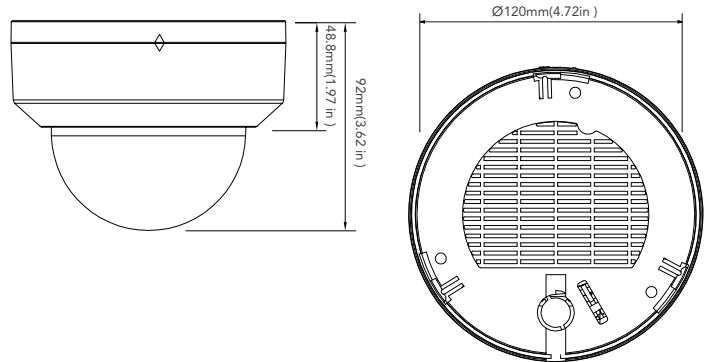

AVC-TD21F28
2MP HD-TVI FIXED INDOOR DOM CAMERA

2MP HD-TVI 고정렌즈 인도어돔 카메라

AVC-TD21F28은 2MP HD-TVI 카메라입니다. 아비콘 아날로그 HD 카메라는 HD-TVI, CVI, AHD 및 아날로그 비디오 포맷을 모두 지원하며 DIP 스위치 또는 OSD를 이용하여 손쉽게 비디오 포맷을 선택할 수 있습니다. True Day & Night을 지원하는 IR 컷 필터를 채택하였고 스마트 IR은 야간 최대 20M 가시거리를 제공 합니다. 환경에 따라 최적의 이미지를 획득할 수 있도록 2DNR, DWDR, BLC 기능을 제공 합니다.

내구성과 디자인이 뛰어난 브라켓 제품을 선택사양 상품으로 선택할 수 있습니다.

주요 기능

- 2MP 1920x1080
- 렌즈 : 2.8mm
- HD-TVI / CVI / AHD / CVBS(아날로그)
- DIP 스위치
- IR 가시거리 최대 20M
- True Day & Night IR 컷필터
- 2D DNR, DWDR, BLC
- 입력전원 : DC12V
- NDAA 적합

제품 크기

Unit : mm(inch)

선택 사양 악세서리

AVM-POM-A1
폴 마운트 브라켓

AVM-CRM-A1
코너 마운트 브라켓

AVYCON[®]

기술 사양

CAMERA	
이미지 센서	1/2.7" Progressive Scan CMOS
화소수	2MP
이미지 해상도	1920 x 1080
비디오출력	1채널 BNC 출력 단자
비디오 시스템	NTSC / PAL
셔터 스피드	1/15s to 1/50,000s
IR 가시거리	최대 20M
비디오 포맷	HD-TVI / AHD / CVI / CVBS (아날로그)
프레임레이트	30 FPS@1920 x 1080
최저조도	컬러 : 0.01lux@F1.0(AGC ON), 흑백 : 0Lux with IR ON
렌즈	2.8mm
렌즈 마운트	M12
화각	105.41°
S/N Ratio	39dB
기능제어	OSD, Control over Coax (UTC)
IMAGE	
Day & Night	EXT / Auto / Color / BW (흑백)
WDR	DWDR
Digital NR	지원
Auto Gain Control (AGC)	지원
자동 화이트 밸런스(AWB)	지원
역광보정(BLC)	지원
Edge Brightness Compensation	지원
안개제거	미지원
HLC	미지원
선명도	지원
미러 이미지	지원
스마트 IR	지원
이미지 설정	지원
결함 수정	자동/수동
GENERAL	
오디오	미지원
오디오 범위	미지원
각도조절	가능
입력 전압	DC 12V (±10%)
소비전력	최대 3W
방진방수 등급	미지원
작동 기온	-30°~55° C
제품 크기	Ø120mm x 92mm