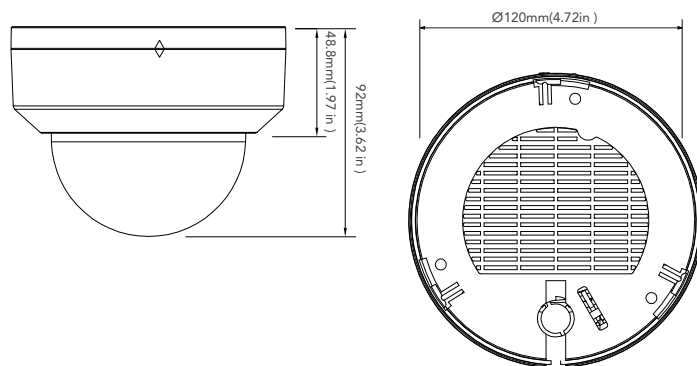

AVC-TD81F28

8MP HD-TVI FIXED INDOOR DOM CAMERA

8MP HD-TVI 고정렌즈 인도어돔 카메라

AVC-TD81F28은 8MP HD-TVI 카메라입니다. 아비콘 아날로그 HD 카메라는 HD-TVI, CVI, AHD 및 아날로그 비디오 포맷을 모두 지원하며 DIP 스위치 또는 OSD를 이용하여 손쉽게 비디오 포맷을 선택할 수 있습니다. True Day & Night을 지원하는 IR 컷 필터를 채택하였고 스마트 IR은 야간 최대 20M 가시거리를 제공 합니다. 환경에 따라 최적의 이미지를 획득할 수 있도록 2DNR, DWDR, BLC 기능을 제공 합니다.

내구성과 디자인이 뛰어난 브라켓 제품을 선택사양 상품으로 선택할 수 있습니다.

주요 기능

- 8MP 3840 x 2160
- 렌즈 : 2.8mm
- HD-TVI / CVI / AHD / CVBS(아날로그)
- DIP 스위치
- IR 가시거리 최대 20M
- True Day & Night IR 컷필터
- 2D DNR, DWDR, BLC
- 입력전원 : DC12V
- NDAA 적합

제품 크기

Unit : mm(inch)

선택 사양 악세서리

AVM-POM-A1
폴 마운트 브라켓

AVM-CRM-A1
코너 마운트 브라켓

AVYCON[®]

기술 사양

CAMERA	
이미지 센서	1/2.7" Progressive Scan CMOS
화소수	8MP
이미지 해상도	3840 x 2160
비디오출력	1채널 BNC 출력 단자
비디오 시스템	NTSC / PAL
셔터 스피드	1/15s to 1/50,000s
IR 가시거리	최대 20M
비디오 포맷	HD-TVI / AHD / CVI / CVBS (아날로그)
프레임레이트	15 FPS@8MP / 30FPS@CVBS (아날로그)
최저조도	컬러 : 0.05 lux@F1.2(AGC ON), 흑백 : 0Lux with IR ON
렌즈	2.8mm
렌즈 마운트	M12
화각	105.41°
S/N Ratio	39dB
기능제어	OSD, Control over Coax (UTC)
IMAGE	
Day & Night	EXT / Auto / Color / BW (흑백)
WDR	DWDR
Digital NR	지원
Auto Gain Control (AGC)	지원
자동 화이트 밸런스(AWB)	지원
역광보정(BLC)	지원
Edge Brightness Compensation	지원
안개제거	미지원
HLC	미지원
선명도	지원
미러 이미지	지원
스마트 IR	지원
이미지 설정	지원
결함 수정	자동/ 수동
GENERAL	
오디오	미지원
오디오 범위	미지원
각도조절	가능
입력 전압	DC 12V (±10%)
소비전력	최대 5W
방진방수 등급	미지원
작동 기온	-30°~55° C
제품 크기	Ø120mm x 92mm