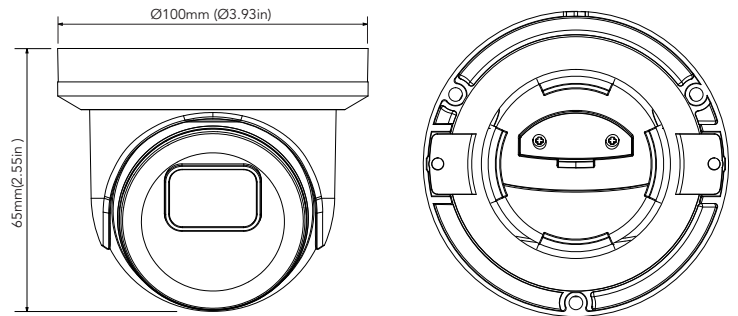

## 주요 기능

- 8MP 3840 x 2160
- 렌즈 : 2.8mm
- HD-TVI / CVI / AHD / CVBS(아날로그)
- DIP 스위치
- IR 가시거리 최대 20M
- True Day & Night IR 컷필터
- 2D DNR, DWDR, BLC
- 방수방진 등급 IP 67
- 입력전원 : DC12V
- NDA A 적합

## 제품 크기

Unit : mm (inch)