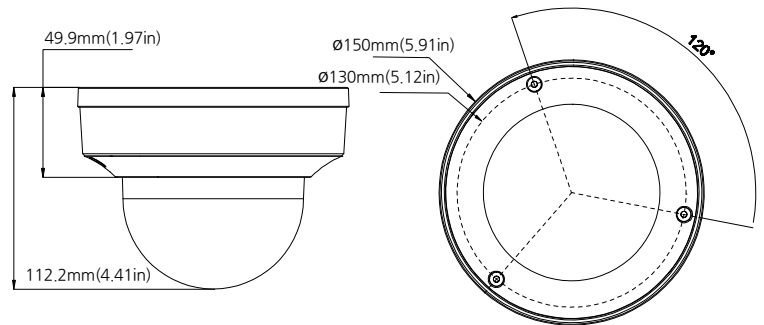

내구성과 디자인이 뛰어난 브라켓 제품을 선택사양 상품으로 선택할 수 있습니다.

주요 기능

- 2MP 1920x1080
- 렌즈 : 2.7~13.5mm 전동줌
- HD-TVI / CVI / AHD / CVBS(아날로그)
- DIP 스위치
- IR 가시거리 최대 35M
- True Day & Night IR 컷필터
- 2D DNR, DWDR, BLC
- 방수방진 등급 IP 67
- 입력전원 : DC12V
- NDAA 적합

제품 크기

Unit : mm(inch)

선택 사양 악세서리

AVM-JB-V-L1
경선 박스

AVM-CWM-EDV-L1
벽부형 브라켓

AVM-HWM-V-L1
헤비듀티
벽부형 브라켓

AVM-HCM-V-L1
천정형 브라켓

AVM-RM-V-L1
천정 매입형 브라켓