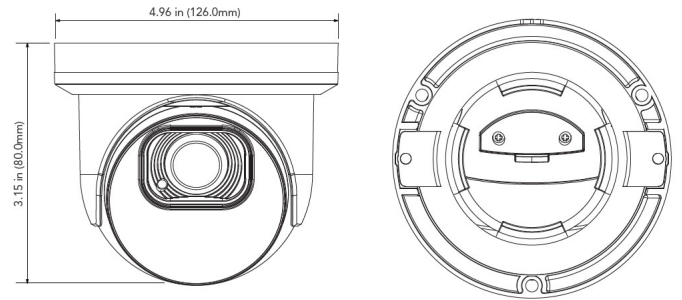

**주요기능**

- 2MP (1920 X 1080) 20프레임
- 최대 해상도 : 1920 x 1080
- 스마트 H.265/H.264 인코딩 기술 적용
- ICR 컷 필터 채택
- IR 조사 거리 최대 45M
- 2.7-13.5mm 전동 줌 렌즈
- 3D DNR, DWDR, HLC, BLC, ROI 기능 지원
- 듀얼 스트림
- MS윈도우 / iOS / 안드로이드 원격 지원
- 동작온도 : 섭씨 -30 - 55도 (화씨 -22 - 131도)
- 입력 전원 : PoE(802.3af, ≤9W) 또는 DC12V
- Lite 시리즈
- 미국 NDAA 규정 적합

**DIMENSIONS**

Unit : inch (mm)

**AVC-NLE21M**  
**2MP H.265 MOTORIZED EYEBALL NETWORK CAMERA**

**SPECIFICATIONS**

<b>카메라</b>	
이미지 센서	1/2.7" Progressive Scan CMOS
해상도	2MP
이미지 사이즈	1920 x 1080
최저조도	컬러: 0.05lux @ F1.2(AGC ON) BW: 0lux w IR ON
셔터 속도	1/20,000s ~ 1/5s
슬로우 셔터	지원
IR 가시거리	45m까지
렌즈	전동 가변 초점 렌즈
화각	수평각: 101 ~ 32°, 수직각: 71 ~ 23°, 대각: 129 ~ 40°
WDR	120dB
<b>영상 스트림</b>	
최대 해상도	1920 x 1080 @ 20fps
지원 해상도	1920 x 1080, 1280 x 960, 1280 x 720, 640 x 480, 320 x 240
메인 스트림	1920 x 1080, 1280 x 960, 1280 x 720
서브 스트림	VGA (640x480), QVGA (320x240)
영상 압축 코덱	H.265 / H.264
비트레이트	8 Kbps ~ 8 Mbps (CBR / VBR Adjustable)
최대 프레임 레이트	50Hz: 25fps@5MP/4MP/3MP/2MP/960P/720P/VGA/QVGA, 60Hz: 30fps@5MP/4MP/3MP/2MP/960P/720P/VGA/QVGA
<b>네트워크</b>	
이더넷	1 x RJ45 10M / 100M Ethernet Port
ONVIF	ONVIF Profile S / G
프로토콜	TCP/IP, HTTP, DHCP, DNS, DDNS, RTP/RTSP, PPPoE, SMTP, NTP, UPnP, SNMP, HTTPS, FTP
보안	IP Address Filter; Complicated Password; Authenticated Username and Password
<b>카메라 기능</b>	
Day & Night	IR 컷 필터 with 자동 스위치(낮/밤/자동/스케줄)Yes
True WDR	예
Digital NR	예 (3D DNR)
역광보정(BLC)	꺼짐/켜짐 (5 구역)
움직임 탐지	꺼짐/켜짐 (8 레벨)
Gain Control	자동
화이트 밸런스	자동/수동/인도어
프라이버시 마스크	Off/On (4 Zone, Rectangle)
반전/회전	반전/복도/회전
선명도	예
이미지 세팅	예
언어	영어 및 한국어 지원
<b>VIDEO ANALYTICS</b>	
지원 레코더	Diversity 시리즈
저장소 탑재	Micro SD 슬롯, 256GB 까지
알람/오디오	아니오/ Microphone 내장
하드웨어 리셋	예
스마트 특징	PID, LCD, PD/VD, FD
스마트 이벤트	사람탐지, 안면인식, 차량탐지
알람 링크 이벤트	움직임 탐지, 센서 알람
<b>일반</b>	
각도 조정	Any Angle
입력전압	직류12V / PoE (IEEE802.3af)
소비전력	≤6W
방진방습 등급	IP67
작동 온도	-22°~131° F (-30°~55° C)
외형치수	4.96" x 3.15" (126.0mm x 80.0mm)