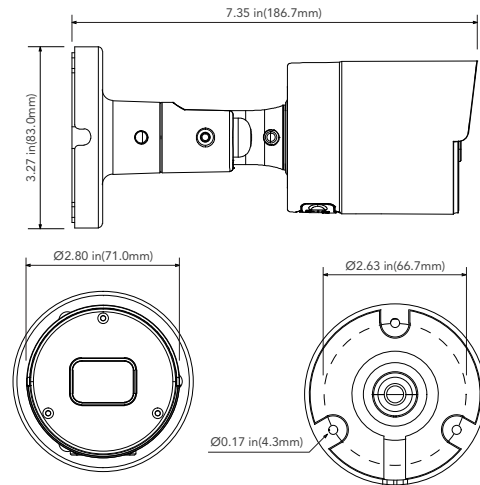

크기

Unit : inch (mm)