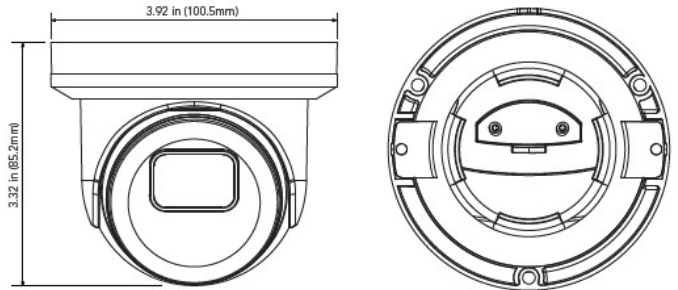

환경에 따라 최적의 이미지를 획득할 수 있도록 3DNR, True WDR, HLC, BLC 기능을 제공 합니다.

독립형 레코딩 어플리케이션을 위한 Micro SD 메모리카드 슬롯을 내장 하고 있습니다.

다양한 설치 환경에 사용할 수 있는 브라켓 제품들이 옵션 상품으로 준비되어 있습니다.

주요기능

- 8MP (3840 x 2160) @ 30fps
- 최대 해상도: 3840 x 2160
- 스마트 H.265/H.264 인코딩 지원
- True Day & Night ICR
- IP67방진방수 등급
- 최대 30미터 IR 가시거리
- 고정 2.8mm 렌즈
- 3D DNR, True WDR, HLC, BLC
- Triple Streams 지원
- Windows, macOS, iOS and Android 원격 액세스 지원
- 작동온도: -30° - 55° C
- DC12V / PoE (802.3af, ≤6W)
- 내장MIC
- MicroSD 카드 슬롯
- 리셋 버튼 내장
- NDA A 준수

크기

Unit : inch (mm)

OPTIONAL ACCESSORIES

AVM-JB-BE-S1
정션박스

AVM-CWM-EV-S1
월브라켓

AVM-HWM-E-S1
헤비듀티 월브라켓

AVM-HCM-E-S1
천장형 브라켓

AVM-CRM-A1
코너 브라켓