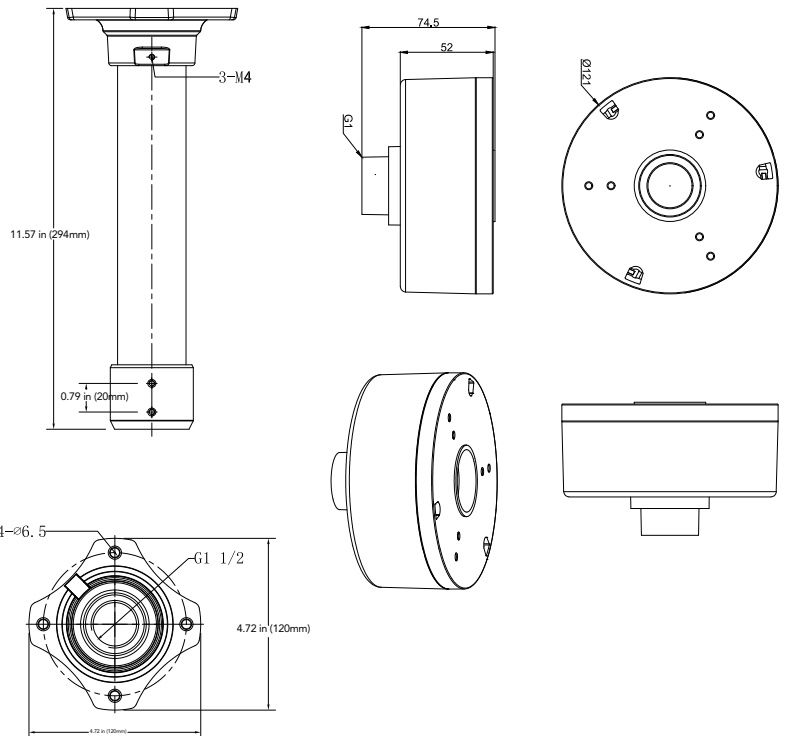

AVM-HCM-E-S1

HEAVY DUTY CEILING MOUNT (10" LONG) WITH JUNCTION BOX FOR FIXED LENS SMALL EYEBALL CAMERAS

AVM-HCM-E-S1 CEILING MOUNT WITH JUNCTION BOX

HEAVY DUTY CEILING MOUNT (10" LONG) WITH JUNCTION BOX FOR FIXED LENS SMALL EYEBALLS

AVM-HCM-E-S1은 고정 렌즈 소형 아이볼 카메라와 함께 사용하도록 설계된 정선 박스가 있는 헤비듀티 천장 마운트입니다. 표면 스프레이 처리된 알루미늄 합금 소재로 제작 된 천장 마운트는 카메라 케이블을 수납 할 수 있습니다.

주요기능

- 표면 스프레이 처리가있는 알루미늄 합금 소재
- 천장 장착 브래킷

DIMENSIONS

Unit : inch (mm)

SPECIFICATIONS

GENERAL

Material	Aluminum alloy
Color	White
Working Temperature	-40°C~60°C (-40°F~140°F)
Working Humidity	10~90% (Non-Condensing)
Dimensions	pole: (294mm x 120mm)

AVYCON

Copyright © AVYCON. All rights reserved. Specifications and pricing are subject to change without notice.