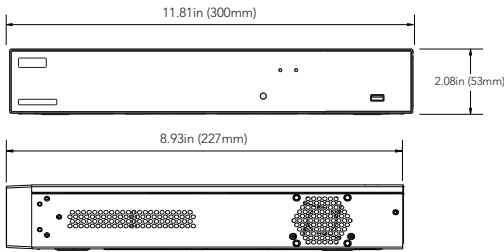

AVYCON[®]

Copyright © AVYCON. All rights reserved. Specifications and pricing are subject to change without notice.

AVR-NSV16P16

16 CH. 4K UHD NETWORK VIDEO RECORDER

제품 사양

제품 사이즈

Unit: inch (mm)

제품 후면부

모바일 앱

AVY Mobile One

모델명 AVR-NSV16P16

IP영상 입력 16채널
 모니터출력 HDMI x 1: EDID / 3840 x 2160(4K) / 2560 x 1440(2K) / 1920 x 1080 / 1440 x 900 / 1280 x 1024 / 1280 x 720 / 1024 x 768
 VGA x 1: 1920 x 1080 / 1440 x 900 / 1280 x 1024 / 1280 x 720 / 1024 x 768